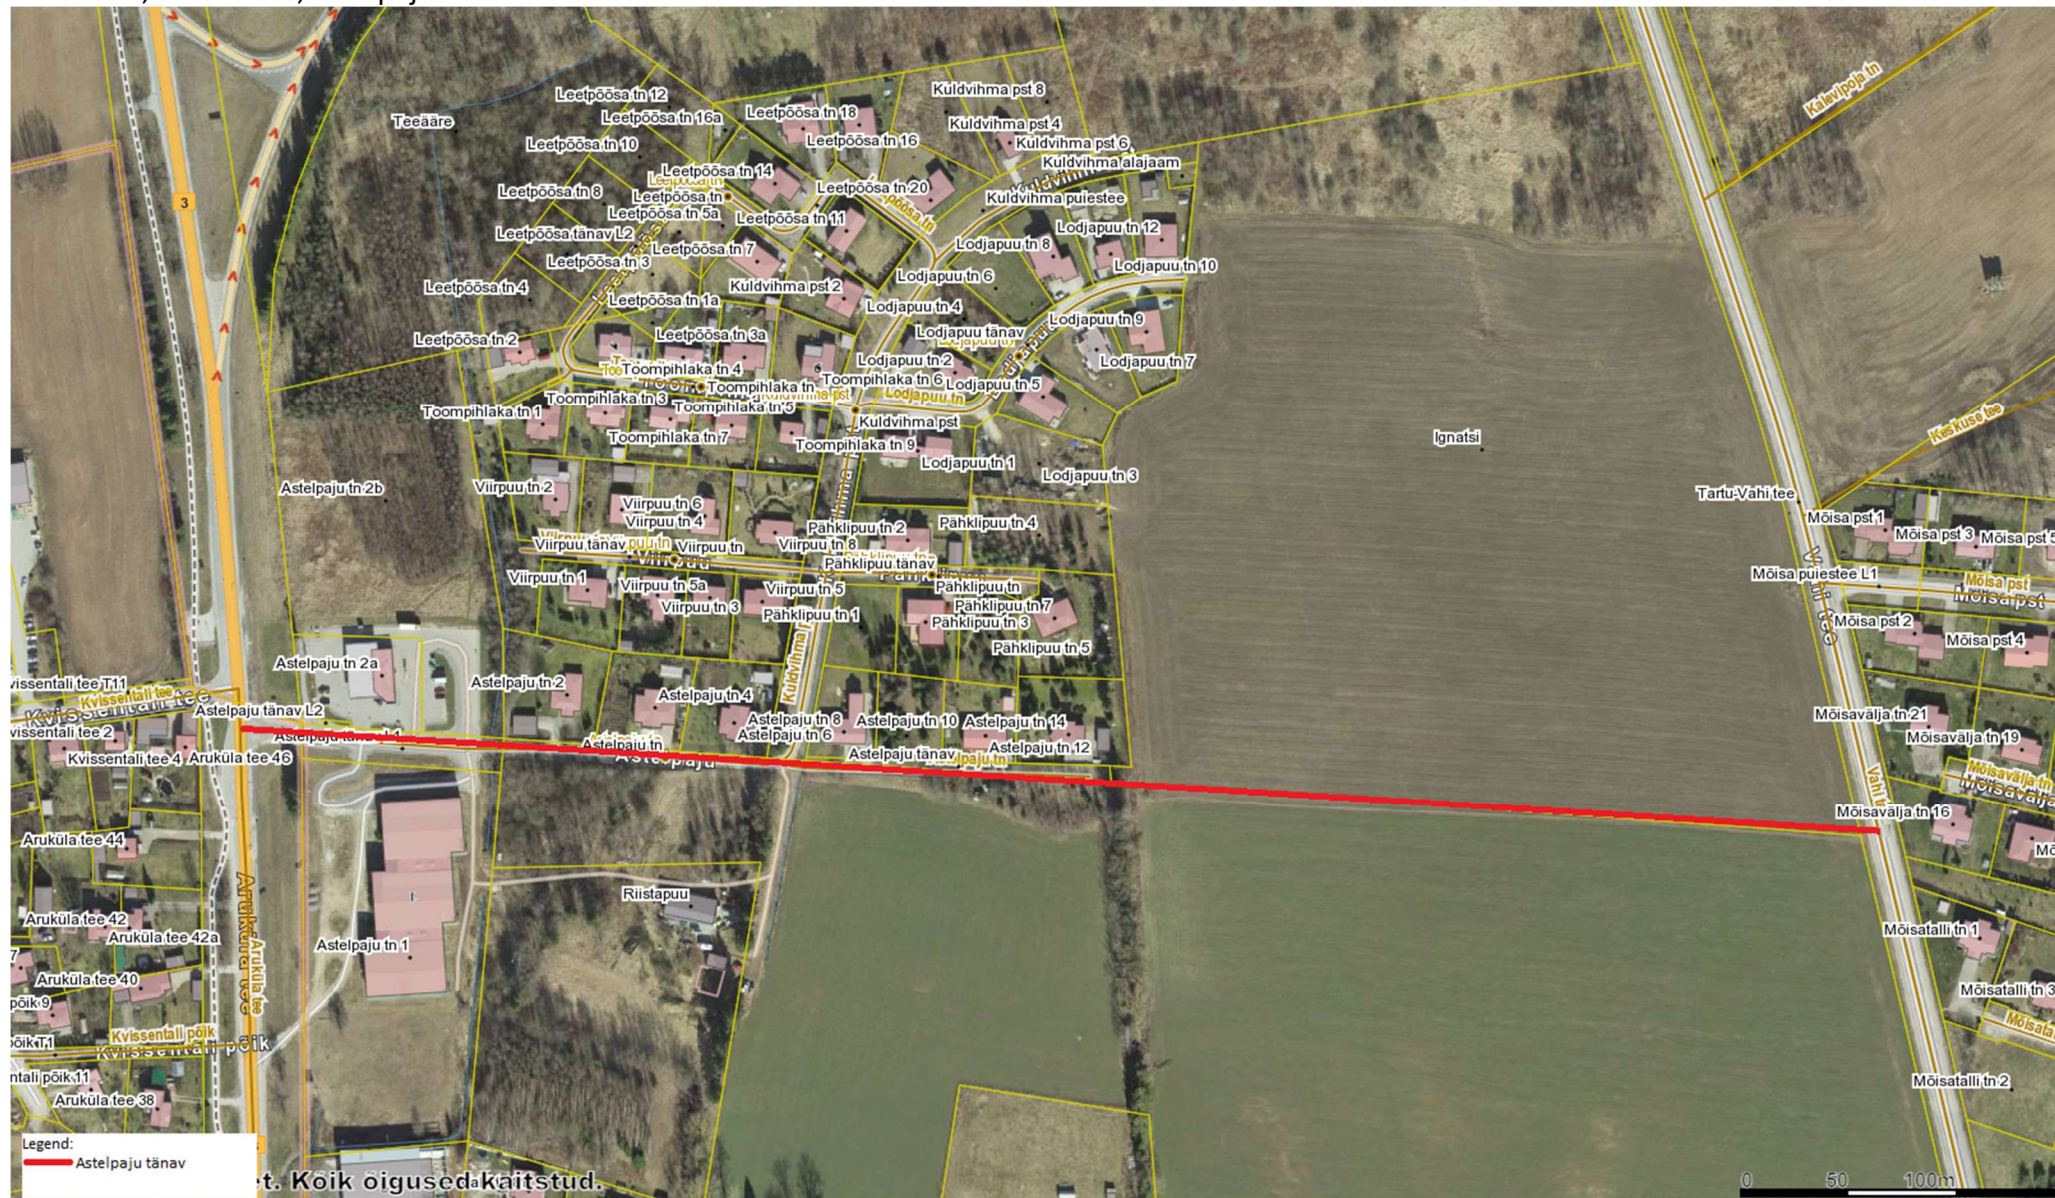

# Liikluspinna asendiplaan

Tartu vald, Vahi alevik, Astelpaju tänav

Aluskaardid: Maa-amet

Koostaja: Mari Niine  
Tartu Vallavalitsuse maakorraldaja