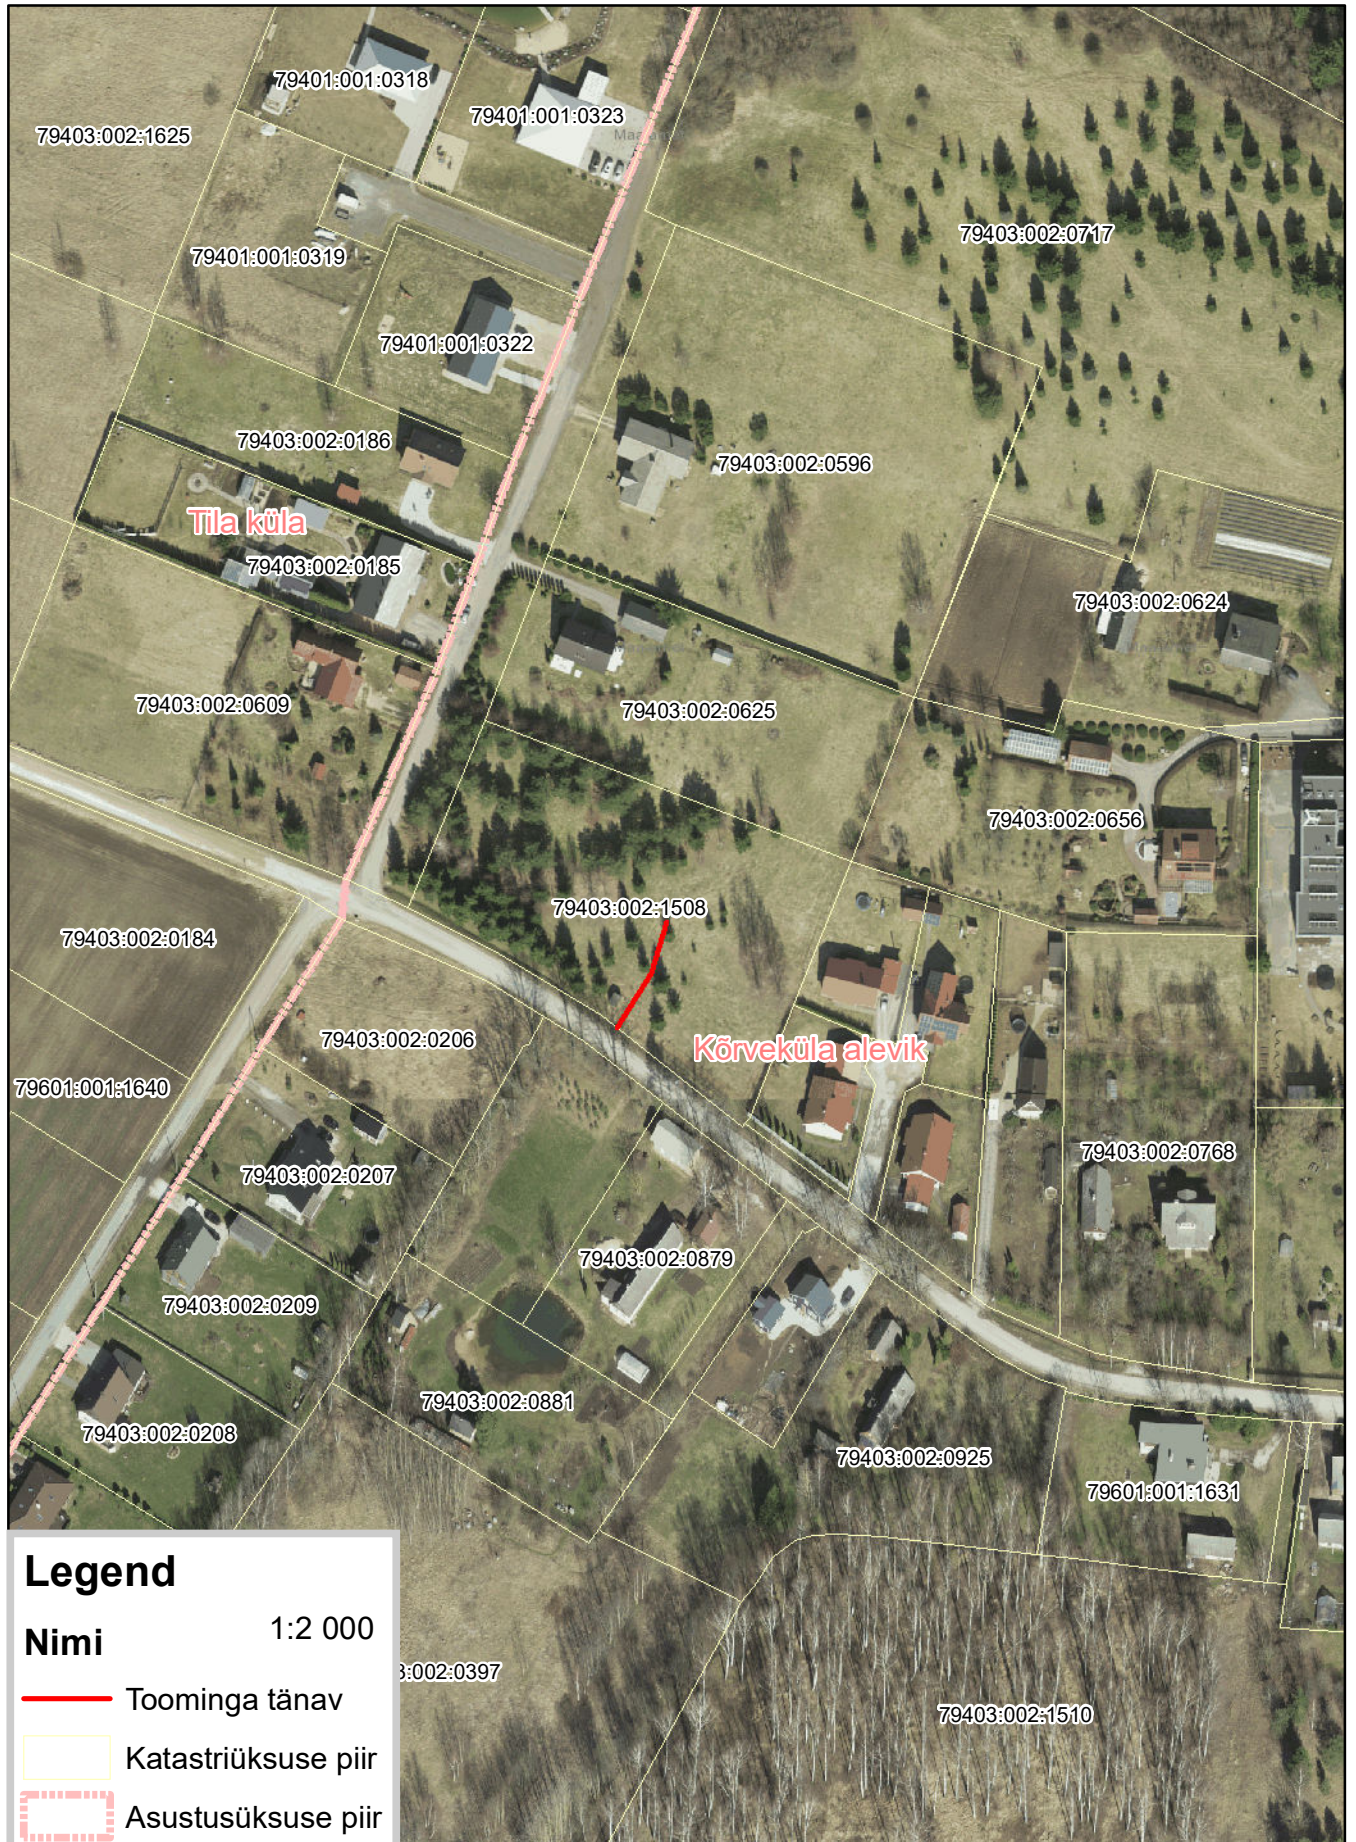

Liikluspinna asendiplaan

Toominga tänav

Kõrveküla alevik

Legend

Nimi 1:2 000

— Toominga tänav

□ Katastriüksuse piir

□ Asustusüksuse piir

Aluskaardid: Maa-amet

Koostaja: Tõnis Tõnissoo
Tartu Vallavalitsuse maakorraldaja