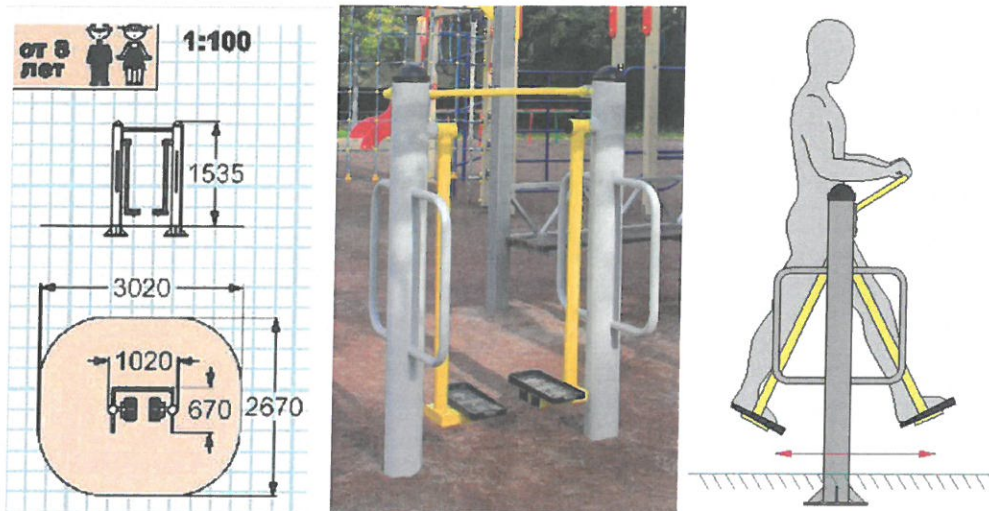

4. Rööbaspuud - 6443

Mõõdud: L 3,716 x B 0,77 x H 1,52.

Märkused:

- Näitena on kasutatud KSIL poolt pakutavaid tooteid.
- Projektis võib kasutada mistahes tootja sarnaseid tooteid, kuid valik tuleb kooskõlastada kohaliku omavalitsuse ja projekt autoriga.

5. Trenažöör - 7513

Mõõdud: L=1.02 x B=0,67 x H=1.53.

Märkused:

- Näitena on kasutatud KSIL poolt pakutavaid tooteid.
- Projektis võib kasutada mistahes tootja sarnaseid tooteid, kuid valik tuleb kooskõlastada kohaliku omavalitsuse ja projekt autoriga.

6. Trenažöör - 7538

Mõõdud: L=1,48 x B=0,70 x H=1.83.

Märkused:

- Näitena on kasutatud KSIL poolt pakutavaid tooteid.
- Projektis võib kasutada mistahes tootja sarnaseid tooteid, kuid valik tuleb kooskõlastada kohaliku omavalitsuse ja projekt autoriga.