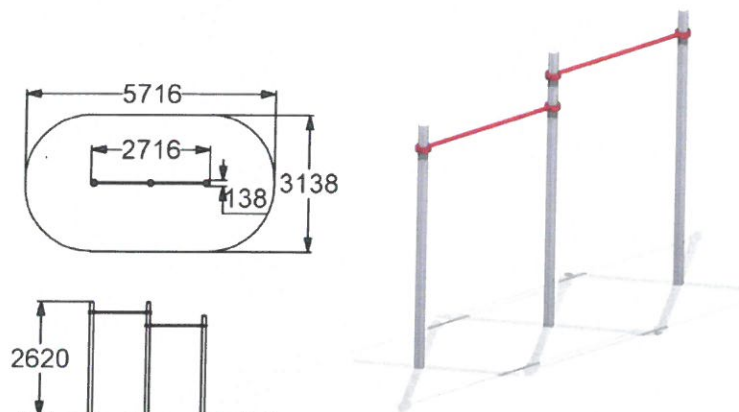

3 Võimlemisvahendid

3. Kang - 6441

Mõõdud: L 2,71 x B 0,138 x H 2,62.

Märkused:

- Näitena on kasutatud KSIL poolt pakutavaid tooteid.
- Projektis võib kasutada mistahes tootja sarnaseid tooteid, kuid valik tuleb kooskõlastada kohaliku omavalitsuse ja projekt autoriga.

4. Rööbaspuud - 6443

Mõõdud: L 3,716 x B 0,77 x H 1,52.

Märkused:

- Näitena on kasutatud KSIL poolt pakutavaid tooteid.
- Projektis võib kasutada mistahes tootja sarnaseid tooteid, kuid valik tuleb kooskõlastada kohaliku omavalitsuse ja projekt autoriga.

6. Trenažöör - 7538

Mõõdud: L=1,48 x B=0,70 x H=1.83.

Märkused:

- Näitena on kasutatud KSIL poolt pakutavaid tooteid.
- Projektis võib kasutada mistahes tootja sarnaseid tooteid, kuid valik tuleb kooskõlastada kohaliku omavalitsuse ja projekt autoriga.

7. Trenažöör - 7538

Mõõdud: L=1,66 x B=0,72 x H=1.83.

Märkused:

- Näitena on kasutatud KSIL poolt pakutavaid tooteid.
- Projektis võib kasutada mistahes tootja sarnaseid tooteid, kuid valik tuleb kooskõlastada kohaliku omavalitsuse ja projekt autoriga.