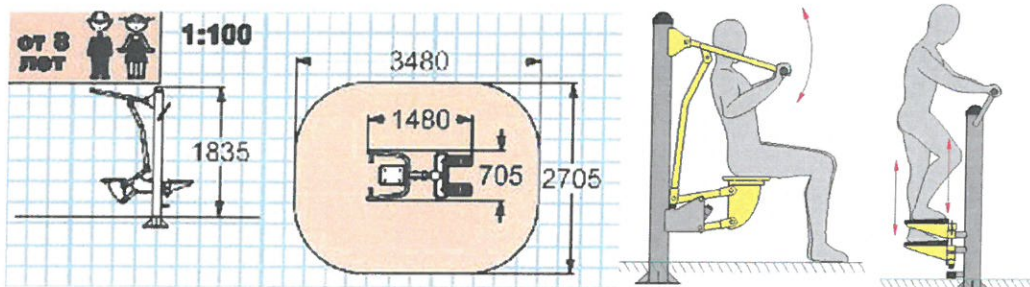

5. Trenažöör - 7513

Mõõdud: L=1.02 x B=0,67 x H=1.53.

Märkused:

- Näitena on kasutatud KSIL poolt pakutavaid tooteid.
- Projektis võib kasutada mistahes tootja sarnaseid tooteid, kuid valik tuleb kooskõlastada kohaliku omavalitsuse ja projekt autoriga.

6. Trenažöör - 7538

Mõõdud: L=1,48 x B=0,70 x H=1.83.

Märkused:

- Näitena on kasutatud KSIL poolt pakutavaid tooteid.
- Projektis võib kasutada mistahes tootja sarnaseid tooteid, kuid valik tuleb kooskõlastada kohaliku omavalitsuse ja projekt autoriga.