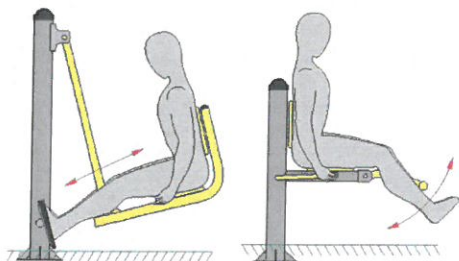

7. Trenažöör - 7538

Mõõdud: L=1,66 x B=0,72 x H=1.83.

Märkused:

- Näitena on kasutatud KSIL poolt pakutavaid tooteid.
- Projektis võib kasutada mistahes tootja sarnaseid tooteid, kuid valik tuleb kooskõlastada kohaliku omavalitsuse ja projekt autoriga.