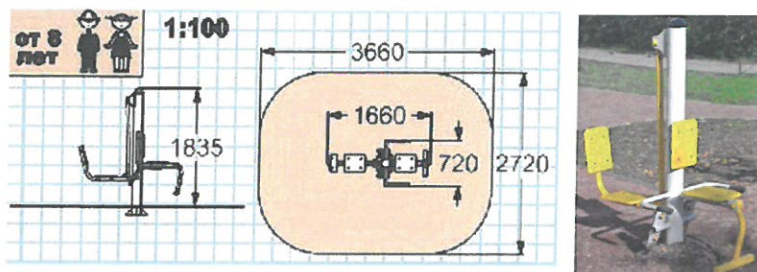

5. Trenažöör - 7513

Mõõdud: L=1.02 x B=0,67 x H=1.53.

Märkused:

- Näitena on kasutatud KSIL poolt pakutavaid tooteid.
- Projektis võib kasutada mistahes tootja sarnaseid tooteid, kuid valik tuleb kooskõlastada kohaliku omavalitsuse ja projekt autoriga.

6. Trenažöör - 7538

Mõõdud: L=1,48 x B=0,70 x H=1.83.

Märkused:

- Näitena on kasutatud KSIL poolt pakutavaid tooteid.
- Projektis võib kasutada mistahes tootja sarnaseid tooteid, kuid valik tuleb kooskõlastada kohaliku omavalitsuse ja projekt autoriga.

7. Trenažöör - 7538

Mõõdud: L=1,66 x B=0,72 x H=1.83.

Märkused:

- Näitena on kasutatud KSIL poolt pakutavaid tooteid.
- Projektis võib kasutada mistahes tootja sarnaseid tooteid, kuid valik tuleb kooskõlastada kohaliku omavalitsuse ja projekt autoriga.

8. Trenažöör - 7545

Mõõdud: L 1,01 x B 1,78 x H 2,03.

Märkused:

- Näitena on kasutatud KSIL poolt pakutavaid tooteid.
- Projektis võib kasutada mistahes tootja sarnaseid tooteid, kuid valik tuleb kooskõlastada kohaliku omavalitsuse ja projekt autoriga.