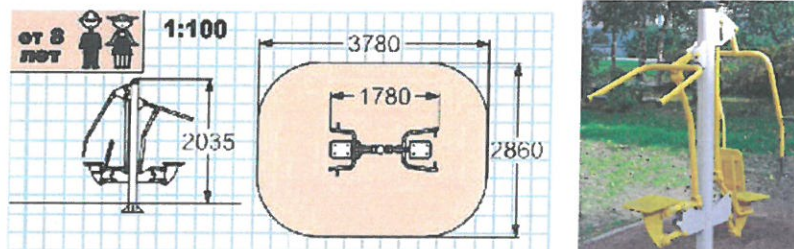

8. Trenažöör - 7545

Mõõdud: L 1,01 x B 1,78 x H 2,03.

Märkused:

- Näitena on kasutatud KSIL poolt pakutavaid tooteid.
- Projektis võib kasutada mistahes tootja sarnaseid tooteid, kuid valik tuleb kooskõlastada kohaliku omavalitsuse ja projekt autoriga.