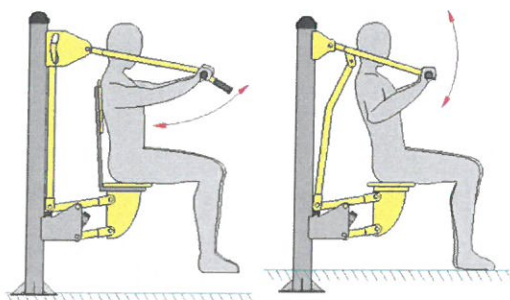

8. Trenažöör - 7545

Mõõdud: L 1,01 x B 1,78 x H 2,03.

Märkused:

- Näitena on kasutatud KSIL poolt pakutavaid tooteid.
- Projektis võib kasutada mistahes tootja sarnaseid tooteid, kuid valik tuleb kooskõlastada kohaliku omavalitsuse ja projekt autoriga.