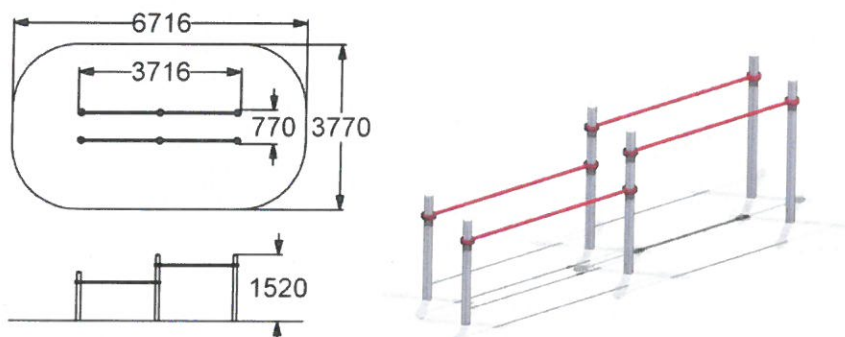

3 Võimlemisvahendid

3. Kang - 6441

Mõõdud: L 2,71 x B 0,138 x H 2,62.

Märkused:

- Näitena on kasutatud KSIL poolt pakutavaid tooteid.
- Projektis võib kasutada mistahes tootja sarnaseid tooteid, kuid valik tuleb kooskõlastada kohaliku omavalitsuse ja projekt autoriga.

4. Rööbaspuud - 6443

Mõõdud: L 3,716 x B 0,77 x H 1,52.

Märkused:

- Näitena on kasutatud KSIL poolt pakutavaid tooteid.
- Projektis võib kasutada mistahes tootja sarnaseid tooteid, kuid valik tuleb kooskõlastada kohaliku omavalitsuse ja projekt autoriga.

6. Trenažöör - 7538

Mõõdud: L=1,48 x B=0,70 x H=1.83.

Märkused:

- Näitena on kasutatud KSIL poolt pakutavaid tooteid.
- Projektis võib kasutada mistahes tootja sarnaseid tooteid, kuid valik tuleb kooskõlastada kohaliku omavalitsuse ja projekt autoriga.

7. Trenažöör - 7538

Mõõdud: L=1,66 x B=0,72 x H=1.83.

Märkused:

- Näitena on kasutatud KSIL poolt pakutavaid tooteid.
- Projektis võib kasutada mistahes tootja sarnaseid tooteid, kuid valik tuleb kooskõlastada kohaliku omavalitsuse ja projekt autoriga.