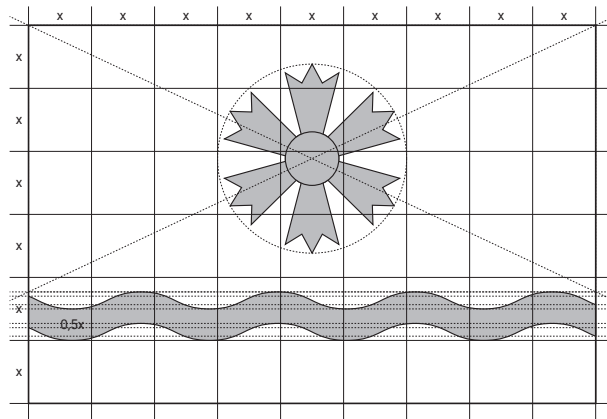

Tartu valla sümboolika

Lipu kirjeldus

Valgel ristkülikukujulisel lipul on sinine kuue lehega ja kollase ringikujulise südamikuga rukkilille õis ning selle all sinine laineline horisontaallaid. Sinine laid on 1,5 ühiku kõrgusel lipu allservast ning on 0,5 ühikut lai.

Lipu normaalmõõtmed on 100x150 cm, laiuse ja pikkuse suhe 2:3 (6:9).

Kavandas Ivo Manfred Rebane

Tartu Vallavolikogu kinnitas 24.05.2018 määrusega nr 17.

Värvid

trükis (spot):

Pantone 285

Pantone 123

White