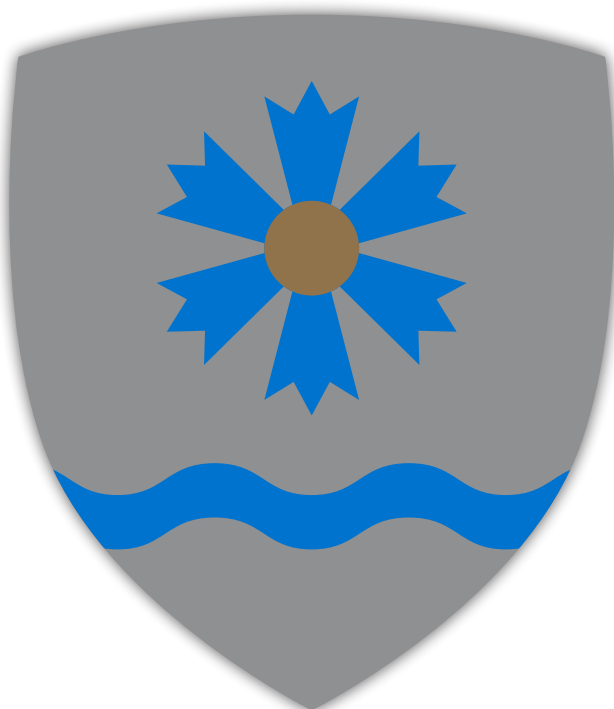

Vapi kirjeldus

Hõbedase kilbil kuue lehega rukkilille õis ja laineline varras, mõlemad sinised. Õie südamik on kuldne ring.

Kavandas Ivo Manfred Rebane

Tartu Vallavolikogu kinnitas 24.05.2018 määrusega nr 17.

trükis (spot):

*kui võimalik kasutada metallik värve (kuld ja hõbe),
kui pole võimalik siis asendada kollase ja valgega*

Pantone 285

Pantone 872 (kuld)

Pantone 123

Pantone 877 (hõbe)

White

trükis (CMYK):

C100 M45 Y0 K0

C0 M25 Y100 K0

C0 M0 Y0 K0

ekraan (RGB):

R0 G114 B206

R255 G199 B44

R255 G255 B255

Vajadusel kasutada piirjooni.