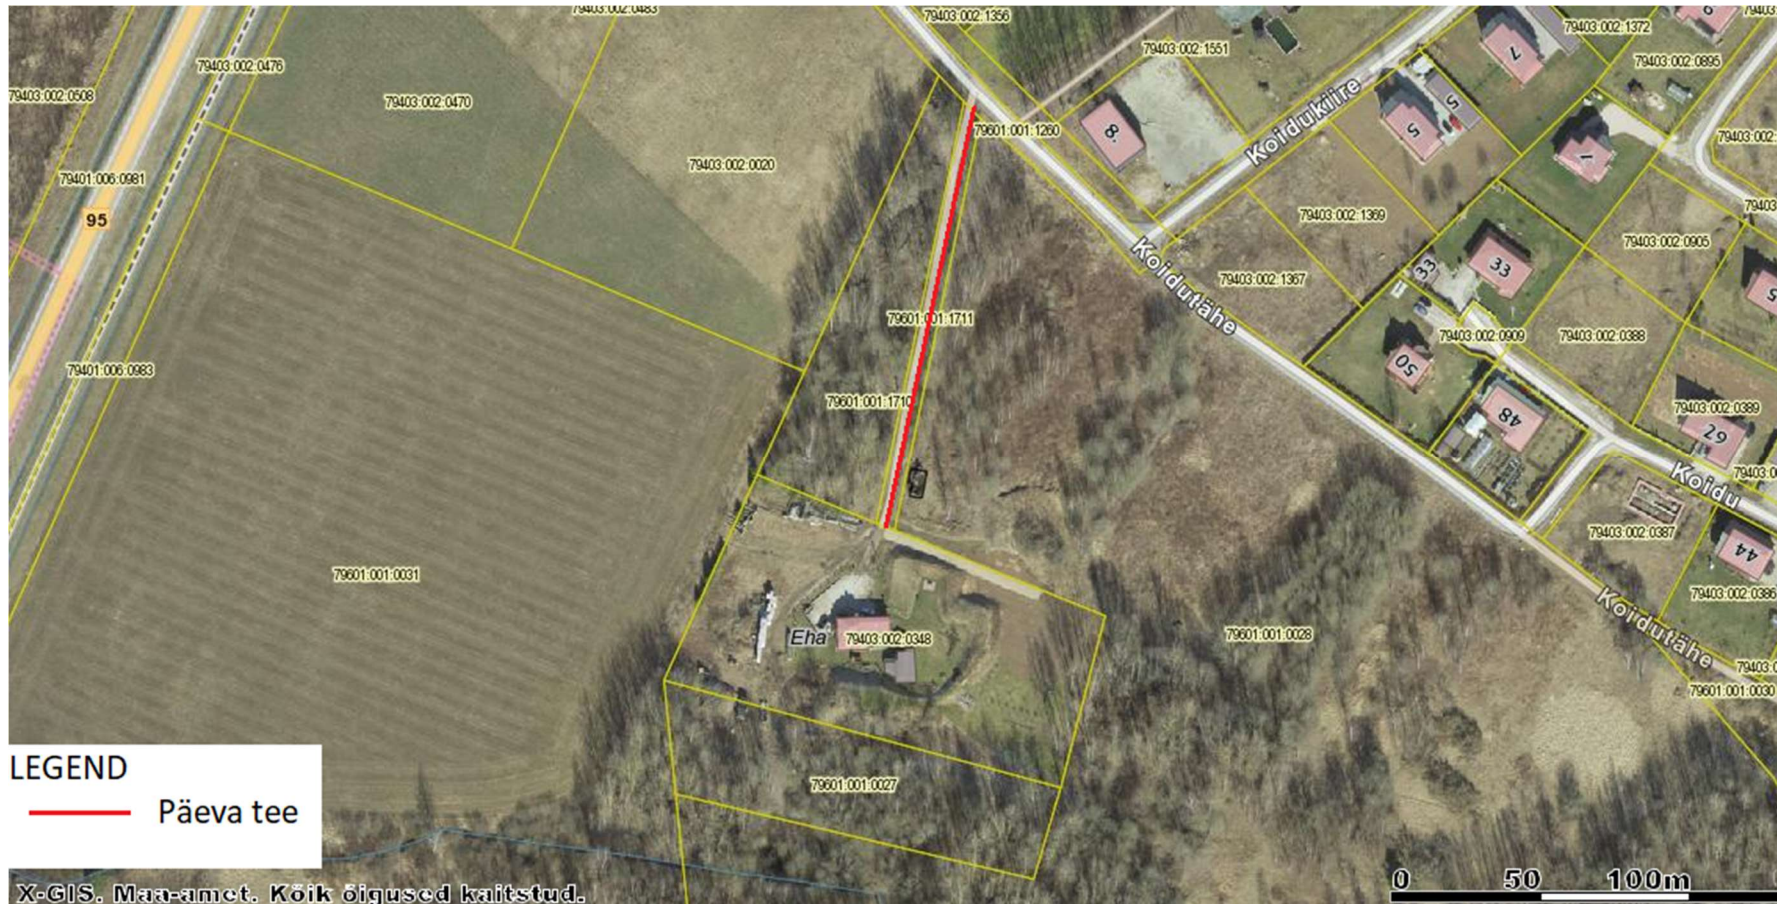

## Liikluspinna asendiplaan

Tartu vald, Tila küla, Päeva tee

Aluskaardid: Maa-amet

Koostaja: Mari Niine

Tartu Vallavalitsuse maakorraldaja