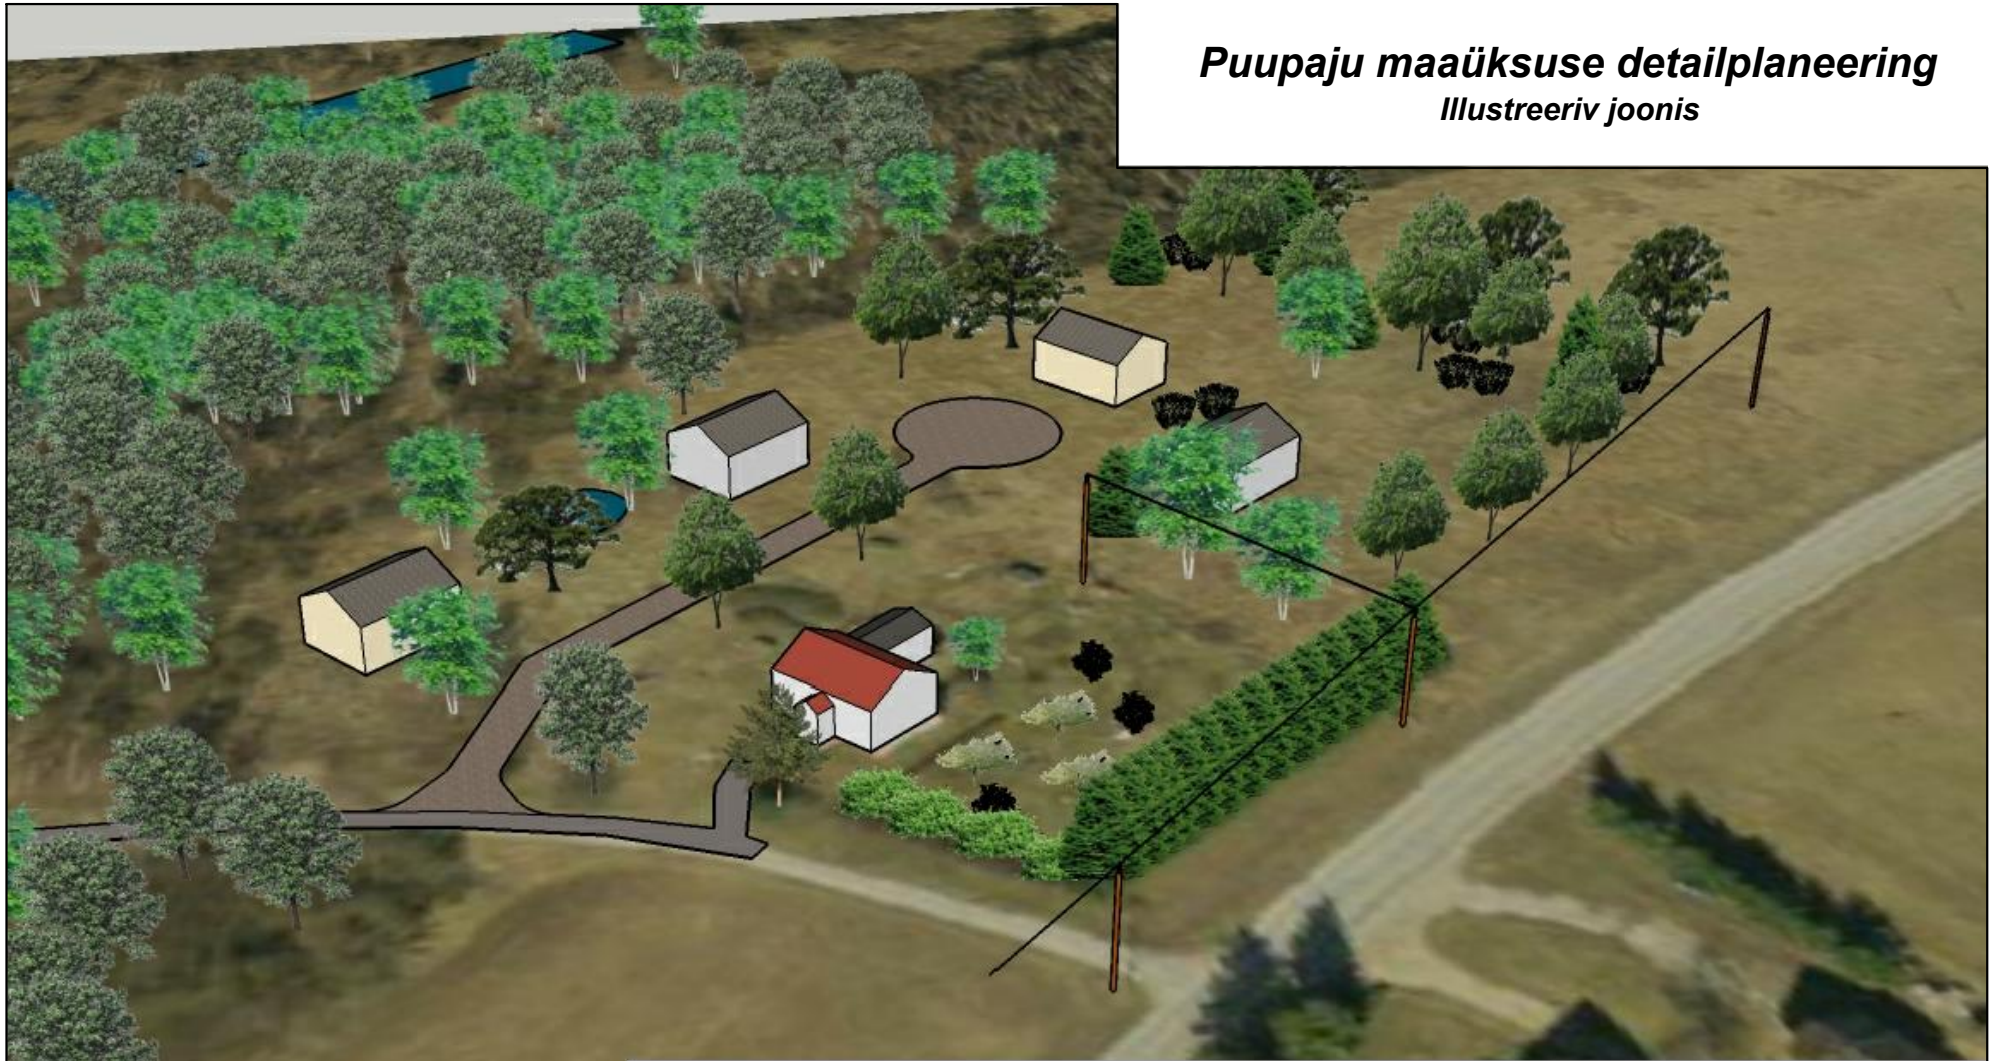

Puupaju maaüksuse detailplaneering
Illustreeriv joonis

Vaade lõunast

Lõuna-Eesti Varahaldus OÜ

Reg nr. 11171176 Address: Rahu 12-5, Tartu e-mail: eestivarahaldus@gmail.com

Ruumilise keskkonna planeerija

Liisi Ventsel

Kuupäev

03.10.2018

Planeeringu koostamisest huvitatud isik

Marko Lill

Töö nimetus

PUUPAJU MAAÜKSUSE DETAILPLANEERING

Joonise nimetus

ILLUSTREERIV JOONIS

Joonis

5

Jooniseid

5

Mõõtkava

-

Töö nr

DP-03-15